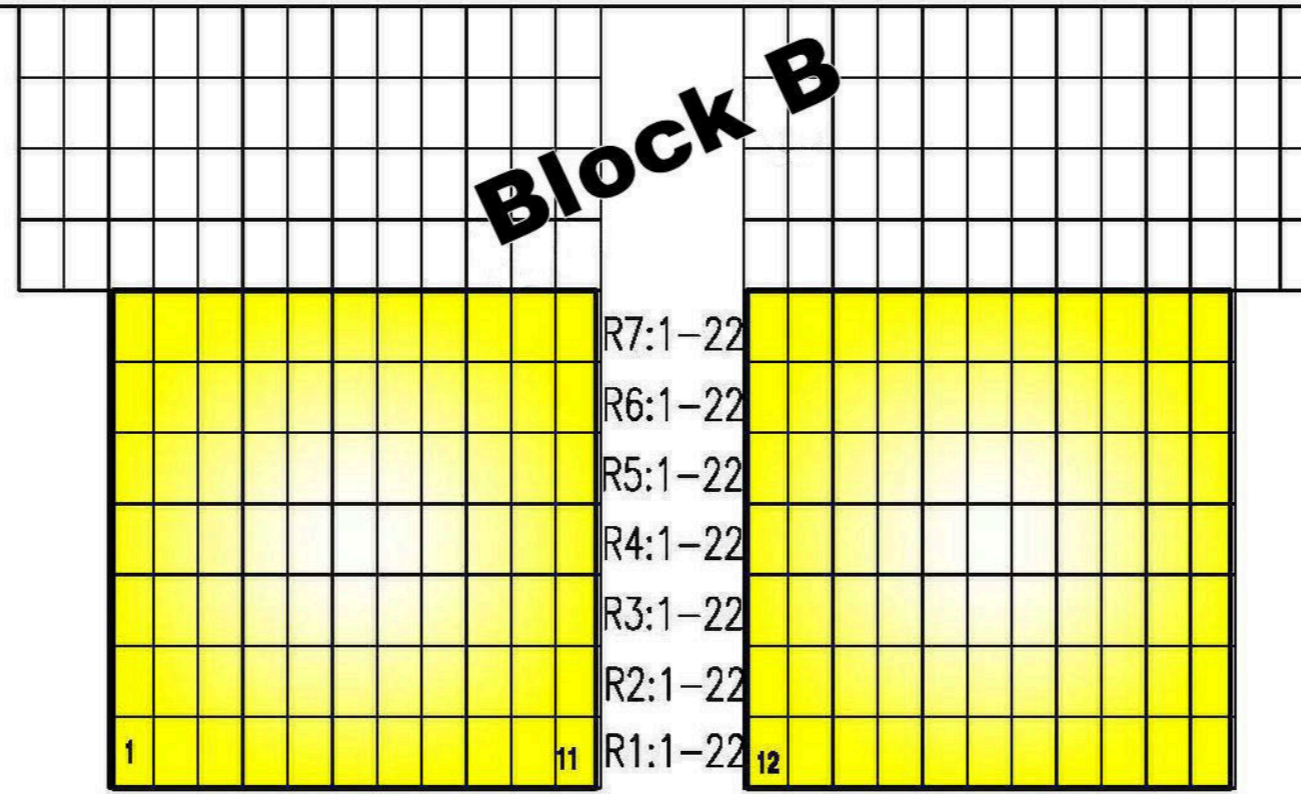

Galerie

Galerie

Galerie

Block A

Block B

Block C

Tageskarten zur freien Auswahl

Block B Dauersitzplätze: Reihen 1-7, Sitze 1-22

Tageskarten zur freien Auswahl

Dauersitzplätze Innen 1-23
Dauersitzplätze Innen 24-47
Dauerstehplätze Innenraum
Stehplätze Innenraum

Dauersitzplätze Innen 5-23
Dauersitzplätze Innen 28-47
Dauerstehplätze Innenraum
Stehplätze Innenraum